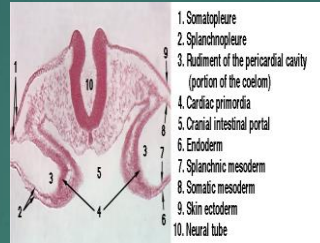

مقاطع عرضية لجنين دجاج ٢٤ ساعة من بدء الحضن

مقطع في سوية الإلتواء الرأسي

مقطع في سوية الجيب تحت الرأسي

مقطع في سوية الأنبويين القلبيين

مقطع في سوية المنفذ المعوي الأمامي

مقطع في سوية القطعة الظهرية

مقطع في سوية عقدة هنسن

مقطع في سوية الخط البدائي