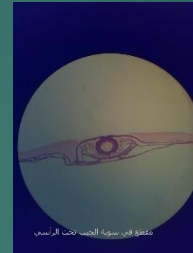

مقاطع عرضية لجنين دجاج ٢٤ ساعة من بدء الحضن

مقطع في سوية الإلتواء الرأسي

مقطع في سوية الجيب تحت الرأسي

مقطع في سوية الأنبويين القلبيين

مقطع في سوية المنفذ المعوي الأمامي

مقطع في سوية القطعة الظهرية

مقطع في سوية عقدة هنسن

مقطع في سوية الخط البدائي